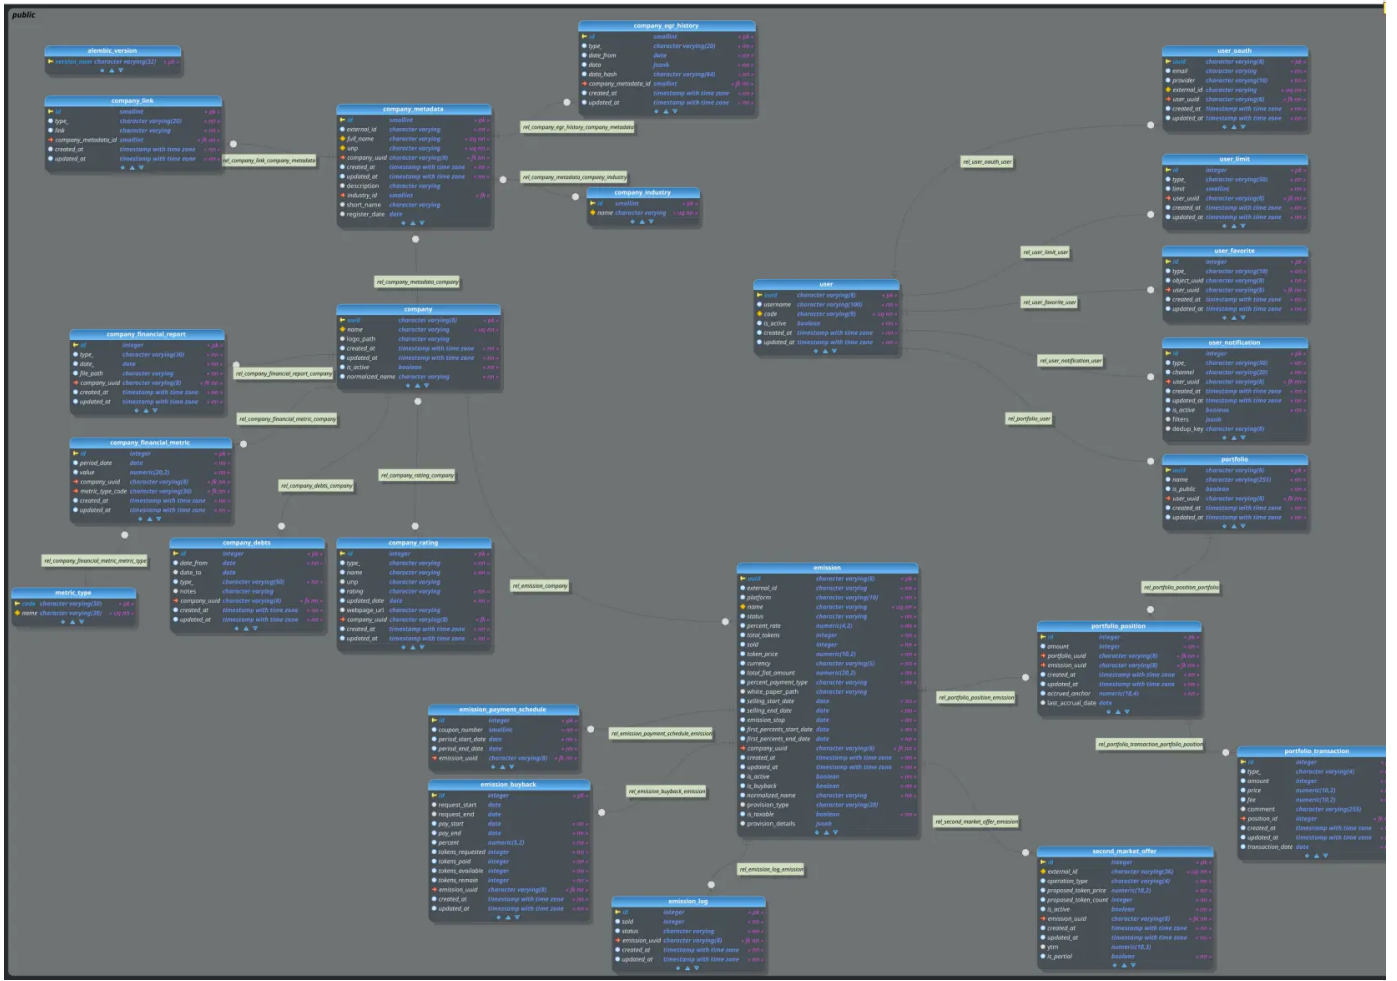

Разработка

Схема сервиса

Хранение данных

В качестве базы данных используется [PostgreSQL 18.1](#). Для хранения временных данных используется [Redis 8.4](#).

Схема таблиц базы данных:

Планы и задачи

Для планирования и отслеживания задач используется [Planka](https://planka.tokenbel.info/). Увидеть планы, предложить идеи, оставить комментарии к задачам можно вот здесь - <https://planka.tokenbel.info/>. За доступом обращаться через [Контакты](#).

Revision #23

Created 2025-11-15 22:49:19 UTC by Admin

Updated 2026-05-20 12:48:00 UTC by Admin