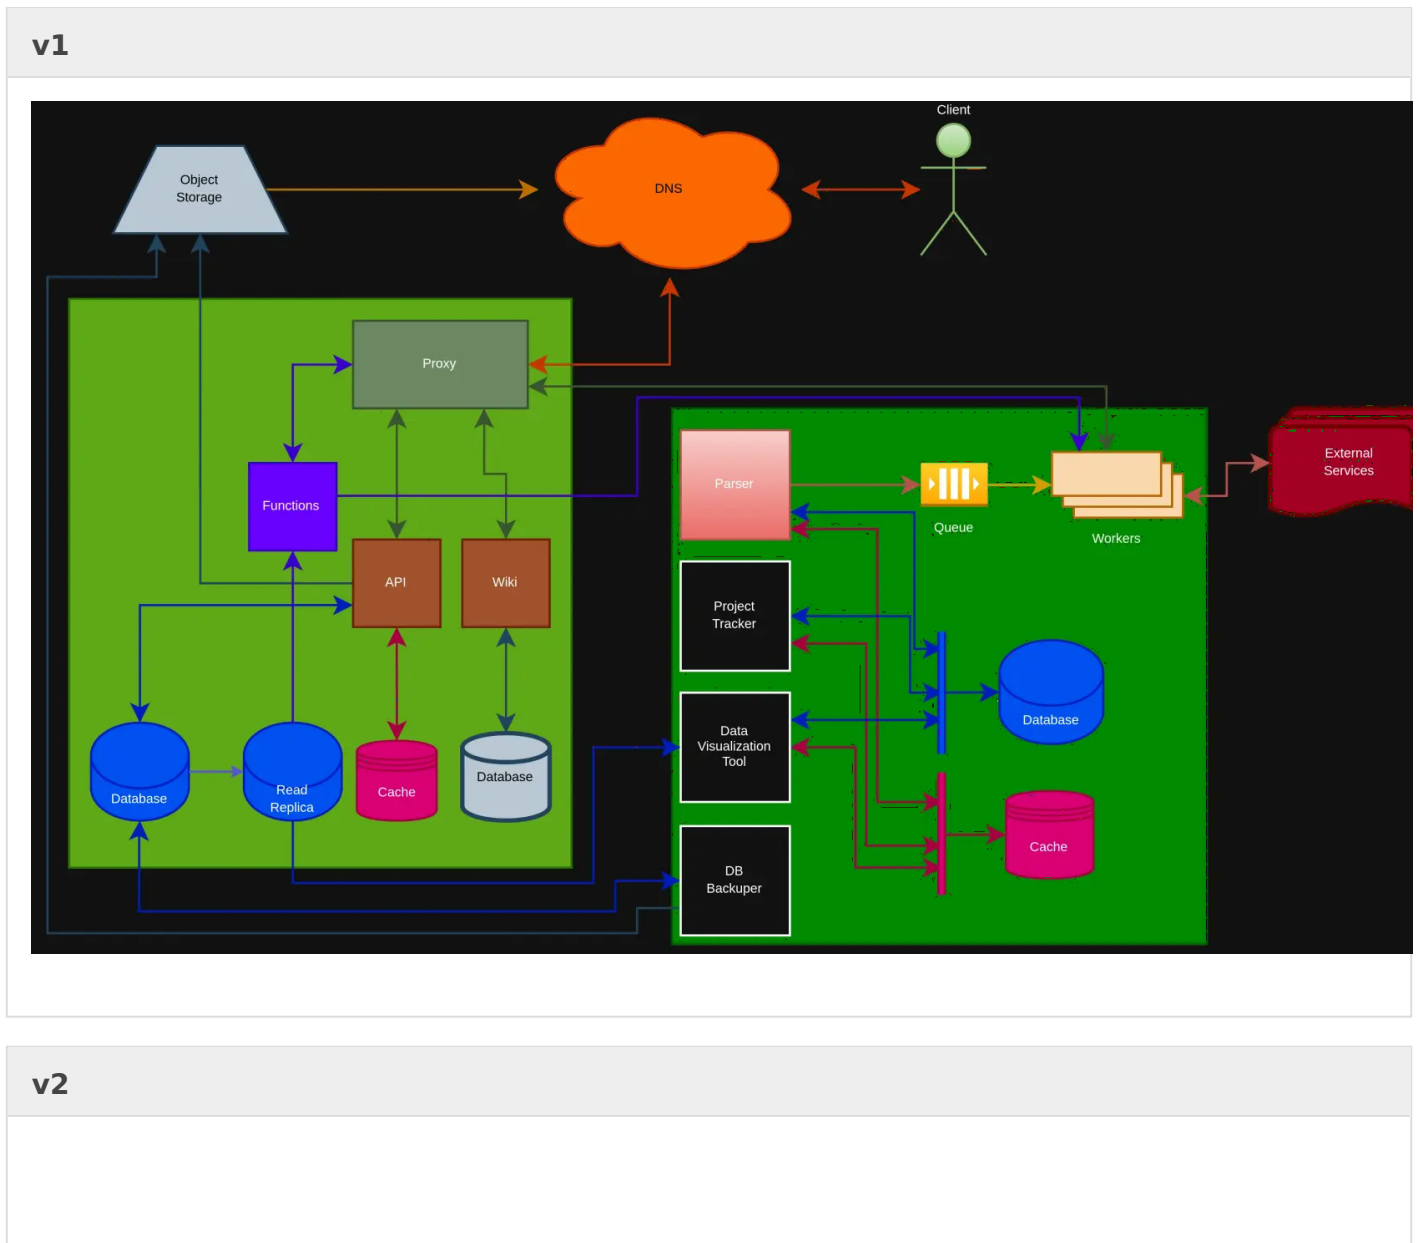

Разработка

Схема сервиса

Хранение данных

В качестве базы данных используется [PostgreSQL 18.1](#). Для хранения временных данных используется [Redis 8.4](#).

Схема таблиц базы данных:

Планы и задачи

Для планирования и отслеживания задач используется [Planka](https://planka.tokenbel.info/). Увидеть планы, предложить идеи, оставить комментарии к задачам можно вот здесь - <https://planka.tokenbel.info/>. За доступом обращаться через [Контакты](#).