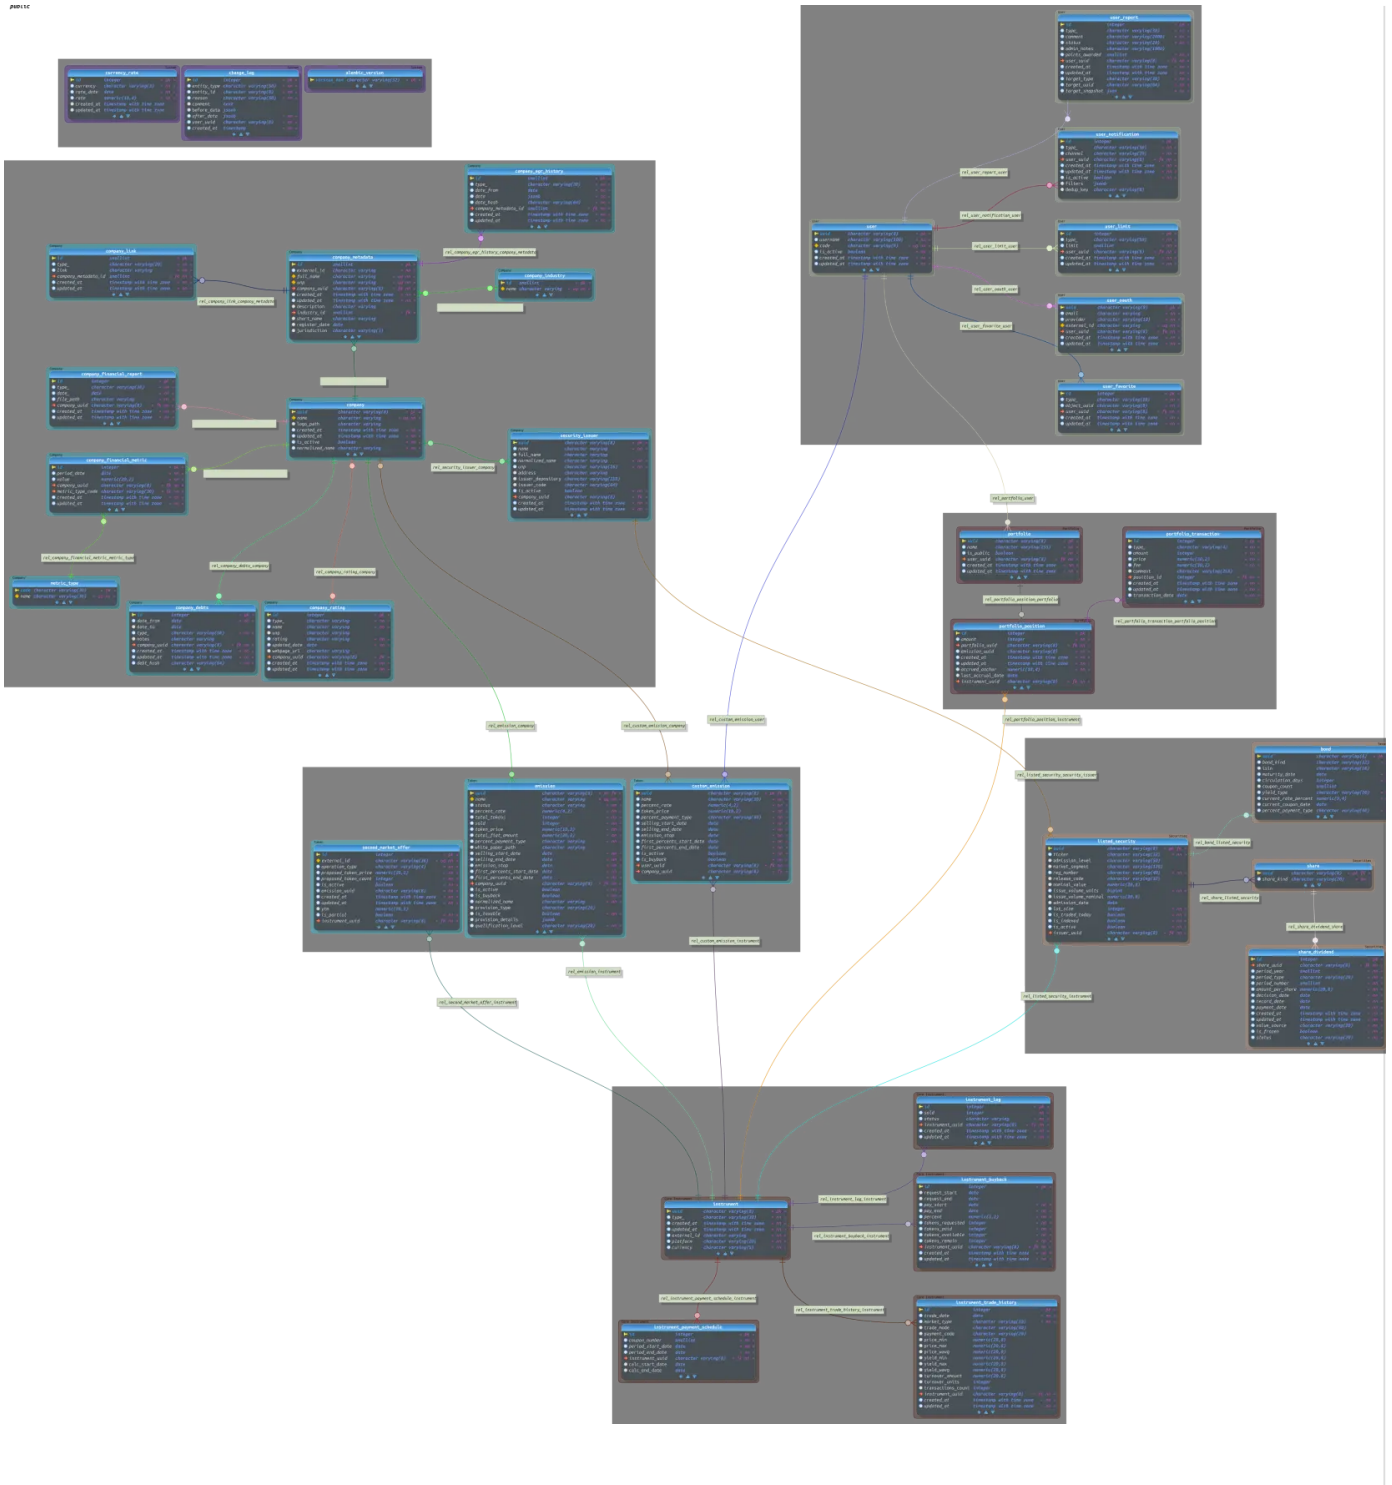

Разработка

Схема сервиса

Хранение данных

В качестве базы данных используется [PostgreSQL 18.1](#). Для хранения временных данных используется [Redis 8.4](#).

Схема таблиц базы данных:

Планы и задачи

Для планирования и отслеживания задач используется [Planka](https://planka.tokenbel.info/). Увидеть планы, предложить идеи, оставить комментарии к задачам можно вот здесь - <https://planka.tokenbel.info/>. За доступом обращаться через [Контакты](#).

Revision #23

Created 2025-11-15 22:49:19 UTC by Admin

Updated 2026-05-20 12:48:00 UTC by Admin